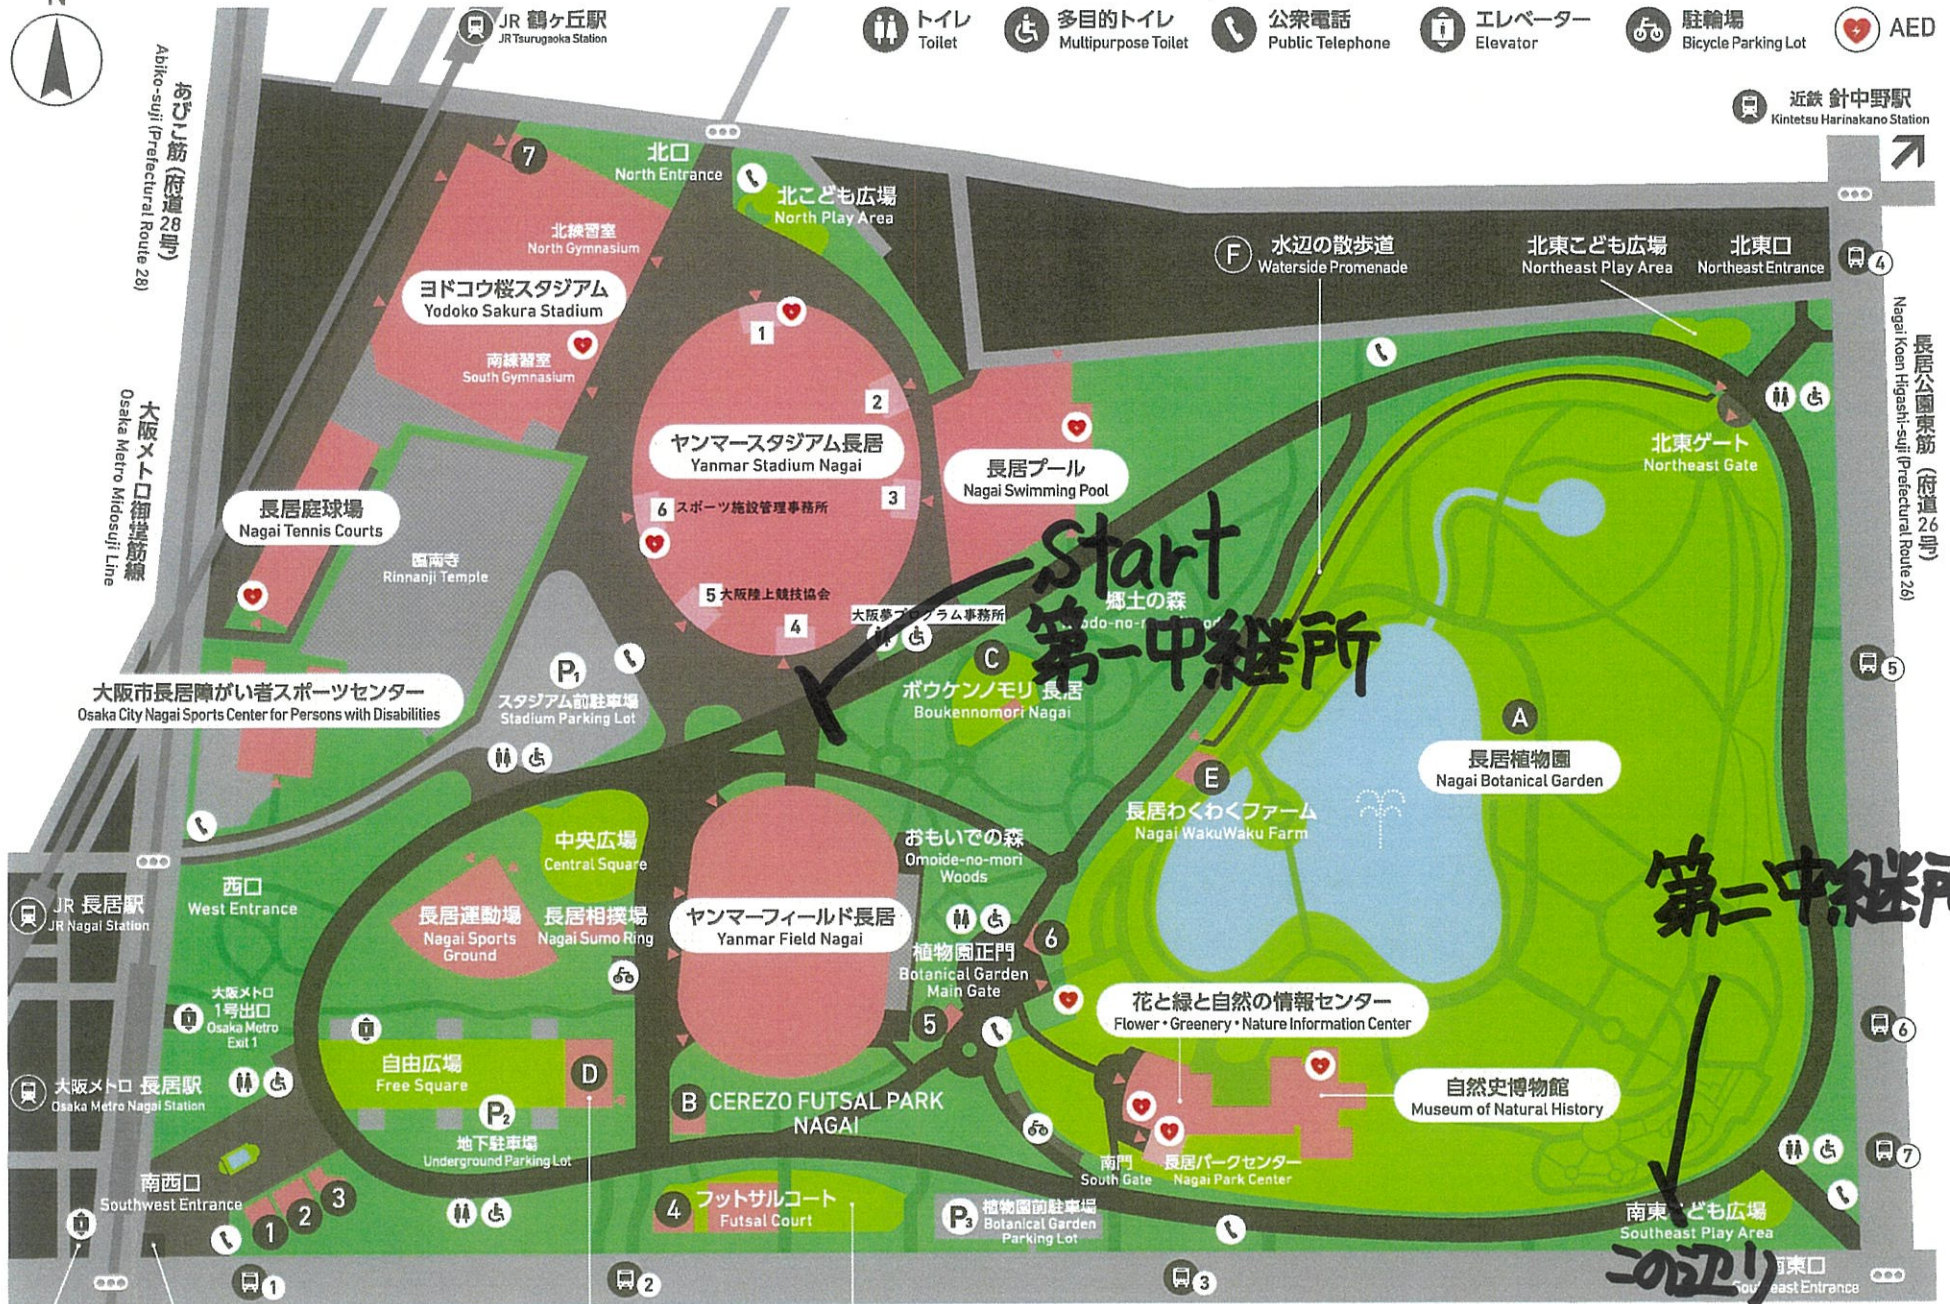

阿比科J筋(国道28号)
Abiko-suji (Prefectural Route 28)

大阪メトロ御堂筋線
Osaka Metro Midousuji Line

JR 長居駅
JR Nagai Station

大阪メトロ 長居駅
Osaka Metro Nagai Station

南西口
Southwest Entrance

大阪メトロ 5号出口
Osaka Metro Exit 5

大阪メトロ 3号出口
Osaka Metro Exit 3

タイガーラックスケートボードパーク長居
Tiger Back Skateboard Park Nagai

南子ども広場
South Play Area

長居公園通(国道479号)
Nagai Koen-dori (National Route 479)

- トイレ Toilet
- 多目的トイレ Multipurpose Toilet
- 公衆電話 Public Telephone
- エレベーター Elevator
- 駐輪場 Bicycle Parking Lot
- AED

近鉄 針中野駅
Kintetsu Harinakano Station

長居公園東筋(府道26号)
Nagai Koen Higashi-suji (Prefectural Route 26)

第二中継所

この辺り
Around here