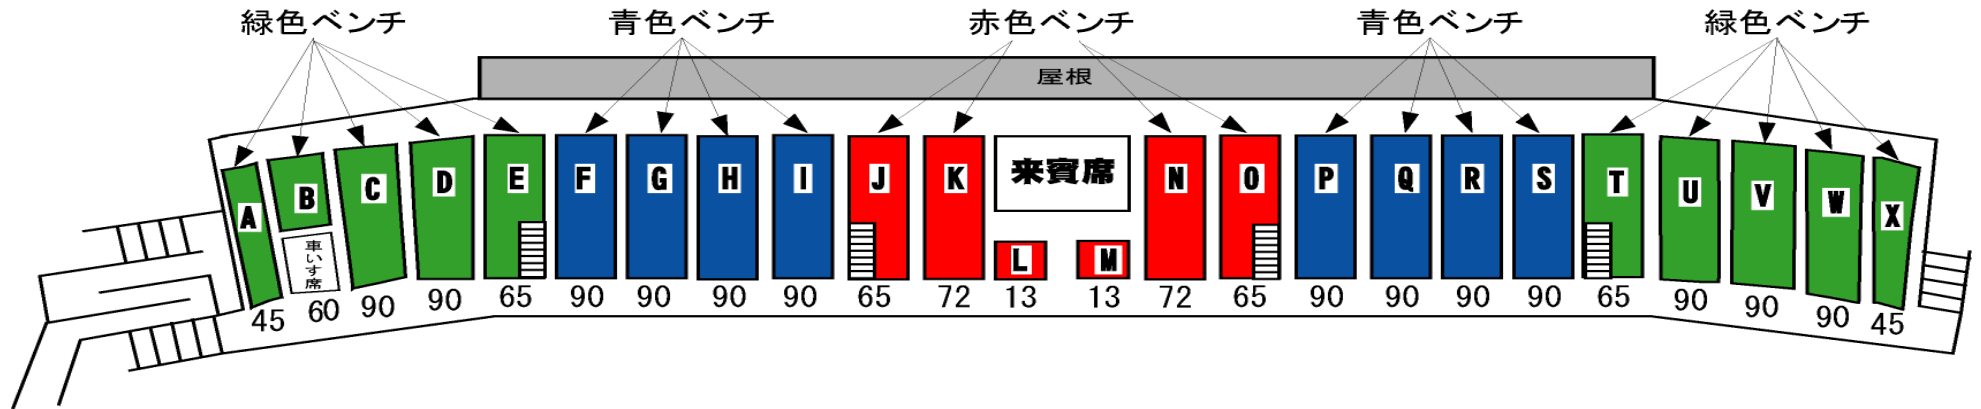

枚方市立陸上競技場 スタンド配置図

競技開始後は、すべて自由使用可としますが、芝生スタンドは使用禁止と致します。

A~D	E	F	G	H	I	J	K	L	M	N	O	P	Q	R	S	T	U~X
フリー	大教大 スポーツ クラブ	アスリー トネット	泉州 アップル 陸上クラ ブ	リズム アート	ミルクィ ウェイ (奈)	鴻ノ池 SC(奈)	HOPES PORTS CLUB(京)	貝塚JC	塚 本	豊中ス キップス ポーツ 少年団	HRJ	吹田 ジュニア 陸上	万博アス リートクラ ブ	コスモ AC	ひらか たKSC	交野 K.S.R.C.	フリー
	JAC泉 南	泉大津 SRC	なにわ ジュニア AC	岸部第 二	王寺町 陸上クラ ブ(奈)	京都 ジュニア (京)	YSD KIDS (京)	ガン バース	エムファ イターズ	島本 ジュニア 陸上教 室		耳原AC	茨木ア スリート クラブ	羽曳野 RC	曙川東 陸上クラ ブ		
		光明台 南	丸山陸 上クラブ	ジャン ピング ゲート ジュニア	二条城 北T&F (京)	宇治城 陽陸上 クラブ (京)	陸王クラ ブ	海老江 東SC	チー ム 名連 絡 待 ち								
				Blue Wave AC(兵)	宇治城 陽陸上 クラブ (京)	京小陸 (京)	桜井谷 東										