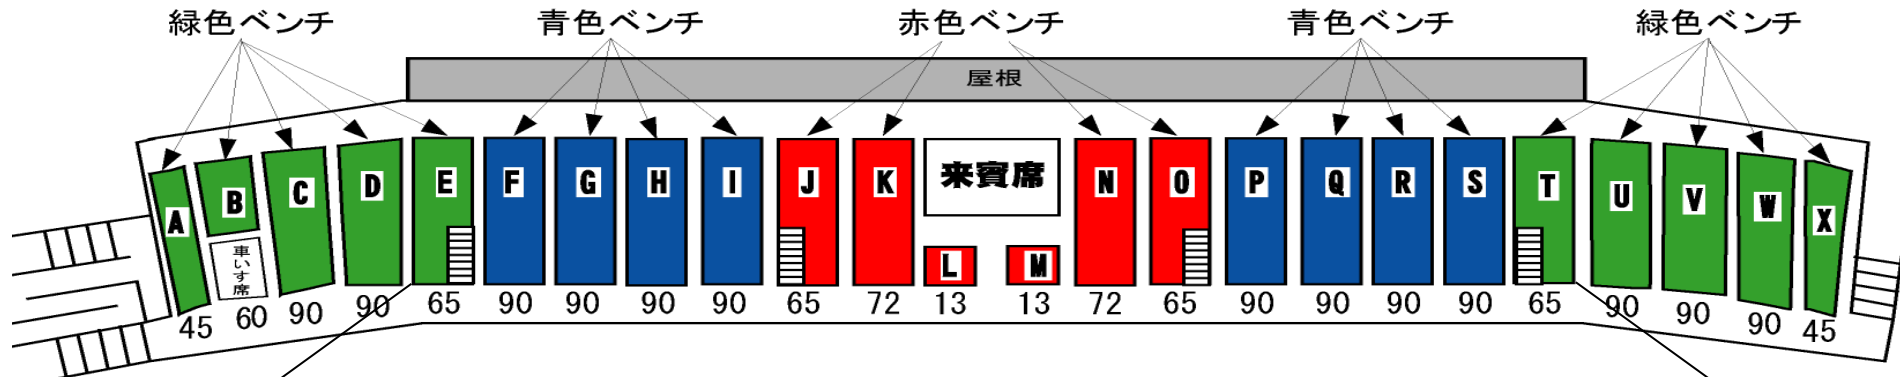

枚方市立陸上競技場 スタンド配置図

競技開始後は、すべて自由使用可としますが、芝生スタンドは使用禁止と致します。
 ※参加人数が多く、ほぼ満席です。雨天の場合は、屋根のある部分で譲り合ってください。

A~D	E	F	G	H	I	J	K	L	M	N	O	P	Q	R	S	T	U~X
フリー (保護者)	貝塚JC	丸山陸上	ジャンピングゲート	高槻JAC	東近江陸上	宇治城陽	修学院第二	羽曳野RC	Beeスポーツ	吹田ジュニア	HRJ	桂東ランナーズ	1001ラン&ラン	ひらかたKSC	交野K.S.R.C.	アスリートネット	フリー (保護者)
	阪南グラスホッパーズ	岸部第二	このはな	BWAC	京都ジュニア	島本ジュニア	長岡5小	Ties Racing Club	チーム井上	松尾・下鴨	耳原AC	万博AC	古江台ダックス	樟葉北小	泉大津SRC	光明台南	
	なにわジュニアAC	寝屋川陸上	貝塚中央陸上	河合第二	ミルクキーウェイ		豊中スキップ	貝塚RC	小山陸上	二条城北T&F		コスモAC		香里小学校		JAC泉南	
	トータルスポーツ		AbenoT&F	みやこジュニア	陸王クラブ			城西小学校	NARA-X	長岡5小				高島小学校		泉州アップル	