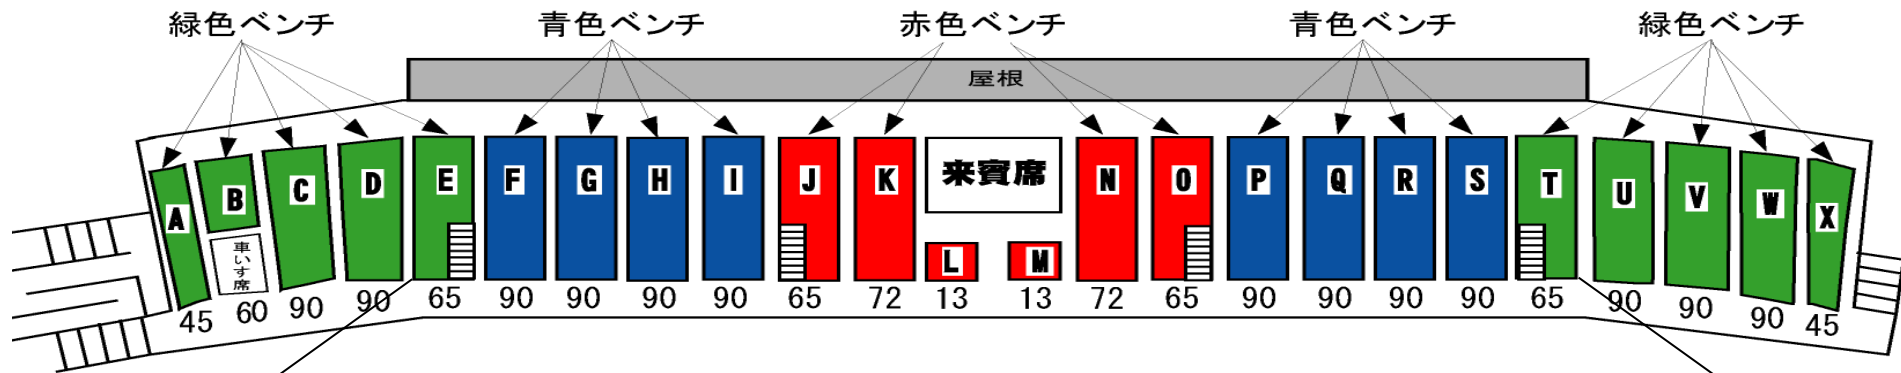

枚方市立陸上競技場 スタンド配置図

競技開始後は、すべて自由使用可としますが、芝生スタンドは使用禁止と致します。

※参加人数が多く、ほぼ満席です。雨天の場合は、屋根のある部分で譲り合ってください。

(4つの枠は席順ではありません。できるだけ縦に座席を当該チームで話し合って座ってください。)

A~D	E	F	G	H	I	J	K	L	M	N	O	P	Q	R	S	T	U~X
フリー (保護者)	1001 ラン&ラン	八幡小学校	ひらかたKSC	交野K.S.R.C.	泉大津SRC	阪南グラスホッパーズ	なにわジュニアAC	貝塚RC	高島小学校	ジャンピングゲート	寝屋川陸上クラブ	三宅陸上	BWAC	宇治城陽陸上	松尾・下鴨	長岡5小	フリー (保護者)
		耳原AC	香里小学校	羽曳野RC	JRCみはら	岸部第二	高槻JAC	茨木市中津小	城西小	Beeスポーツ	ミルクィウェイ		爽堺RC	豊中スキップ	桂東ランナーズ	吹田ジュニア	
		長岡5小	樟葉北小	富田林	光明台南	トータルスポーツ	丸山陸上	高倉小学校	古江台ダックス		NARA-X		京都ジュニア	川岡ばくそく	HRJ	東近江陸上	
		コスモAC	香里ヌヴェール	アスリートネット	貝塚JC	AbenoT&F		田辺小	都島小学校		京小陸		修学院第二	島本ジュニア	陸王クラブ	Jet	